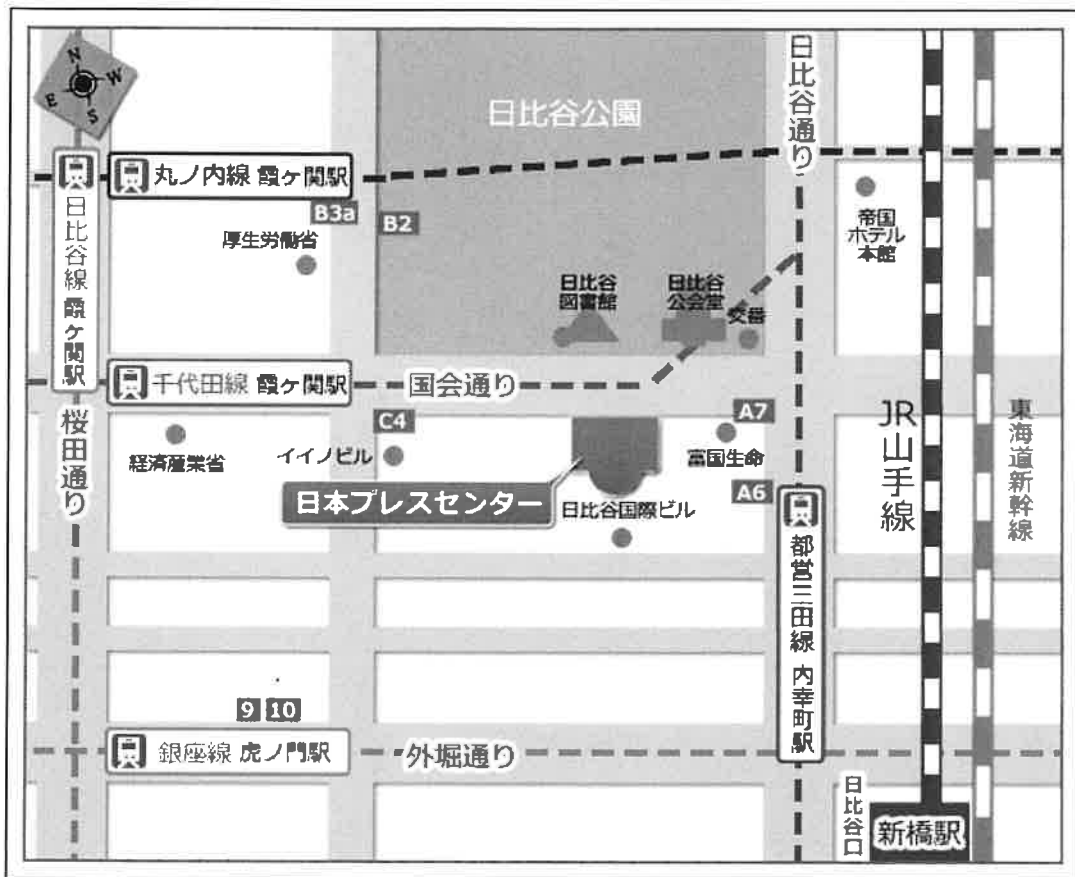

「会場のご案内」

○住 所：東京都千代田区内幸町2-2-1
日本プレスセンタービル

○会 場：同ビル 10階 ホール

○最寄り駅からの地図

地下鉄 千代田線・日比谷線 霞ヶ関駅 C-4

地下鉄 丸の内線 霞ヶ関駅 B-2

地下鉄 都営三田線 内幸町駅 A-7

J R 新橋駅・日比谷口 (S L 広場側)